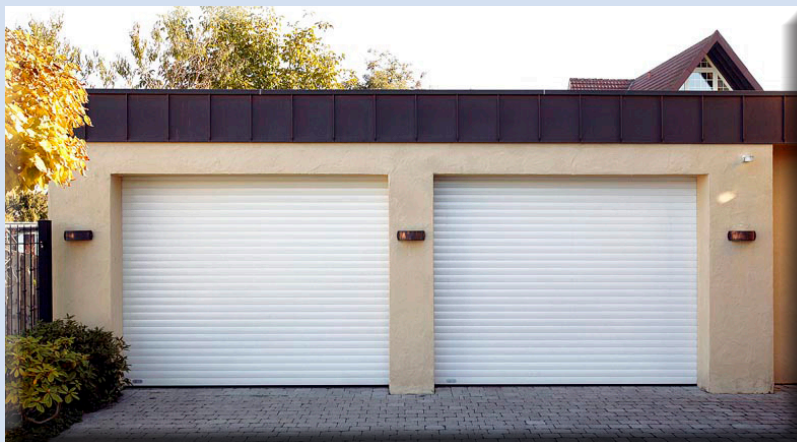

Puertas de garaje