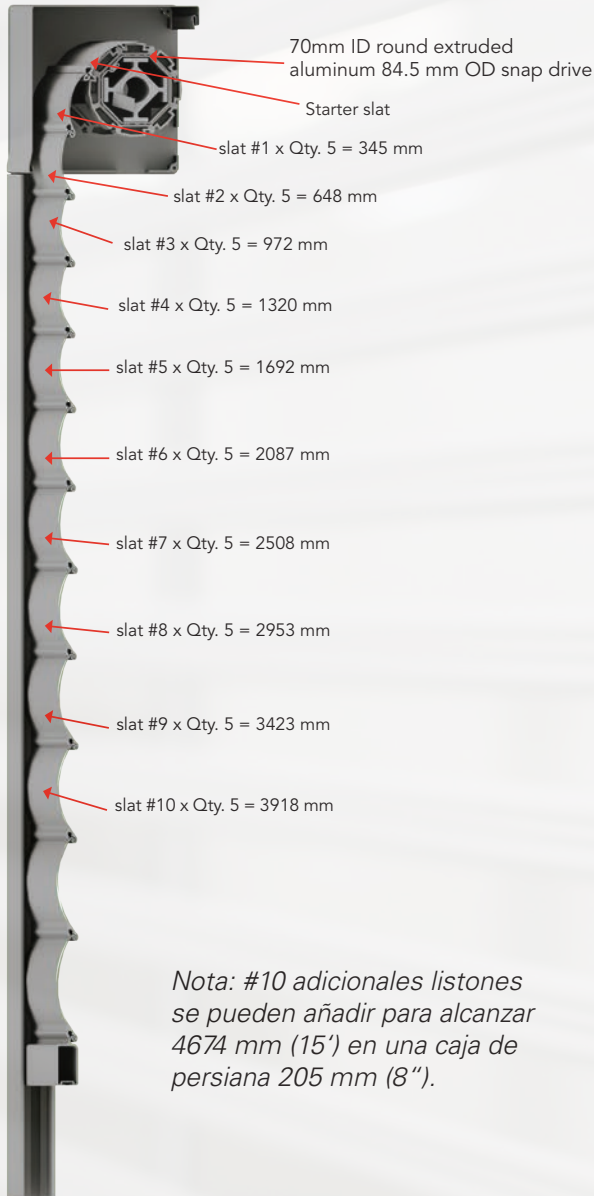

CAJA DE PERSIANA más pequeño DEL MUNDO

Beneficios

- Reduce el tamaño de los paneles de porche para montaje externo
- Aumenta aislamiento para montaje interno debido al tamaño más pequeño
- Diseño elegante complementa la arquitectura existente
- Privacidad que también protege contra intrusos, tormentas y sol
- Sostenibilidad: Disfrute de ahorros de energía sin aumentar su huella de carbono

Características

- Cortina ancha hasta 6100 mm
- Caja tamaño 40-50% menor que persianas rellenas de espuma
- Protección del viento hasta 330 k/h hasta 5900 mm de ancho
- Protección: privacidad, seguridad y solar
- Operación sin arañazos
- 99% reciclable
- Resorte ayuda a la operación, engranajes, correa, o el motor

Conceptos erróneos comunes - desacreditar

- Rascarse reducida debido al diseño anidado
- Tranquilo debido a la jerarquización y bujes
- Eficiente de la energía - mismo que llena de espuma
- Extruido es ideal para uso residencial o comercial

Concesionario: