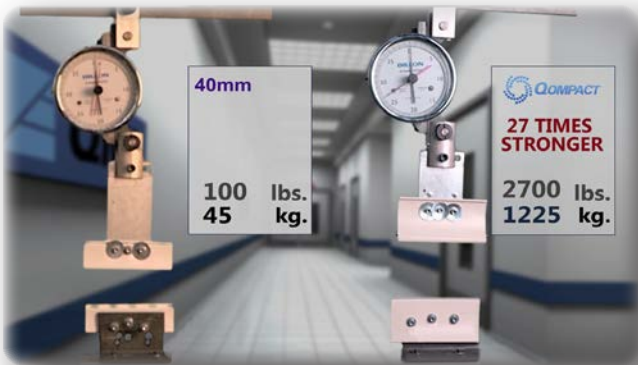

Huracán probado

Persianas de Qcompact cumplen con las normas estrictas para Estados Unidos la Florida y Miami-Dade huracán aprobaciones. De hecho, Qcompact con 330 km/h (200 mph) vientos de hasta 6000 mm (19,5 pies) de ancho.

Fuerza de bisagra

El diseño mejorado del listón es 27 - veces más fuerte que una bisagra de listón tradicional 40 mm, haciendo Qcompact un obturador impenetrable por la comparación.

Prueba de resistencia con 152 mm (6 pulgadas). Muestra Qcompact Mango Largo a 8050 kg/m 40 mm Mango Largo a 296 kg/m

Fuerte

Qcompact combina un diseño premium con fuerza sin precedentes. Los listones de pared simple, dueren soportar impactos de martillo del trineo y el impacto del huracán pruebas.

En pruebas de cara a cara, Qcompact superó a sus competidores, en todas las pruebas realizadas.